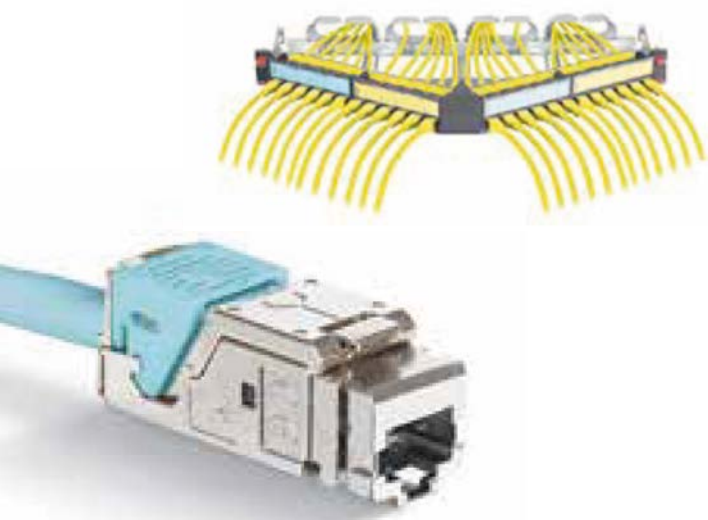

LEGRAND PER LE SCUOLE

Lo specialista globale delle infrastrutture digitali dell'edificio

IL PNRR e altre iniziative già in corso si pongono l'obiettivo di dotare gli **edifici scolastici** di un'infrastruttura di **rete** in grado di coprire gli spazi didattici e amministrativi delle scuole, assicurando la connessione alla rete al personale scolastico e agli studenti avvalendosi delle **ultimissime tecnologie**.

Le soluzioni appositamente studiate da **Legrand**, soddisfano le esigenze e **potenziano**, oltre che il **cablaggio** wired degli spazi, anche della **protezione** e **continuità** della rete elettrica.

SISTEMA DI CABLAGGIO LCS 3

PRESTAZIONI SUPERIORI
AGGANCIAMENTO SENZA VITI E DADI
RISPARMIO DI TEMPO -70%
SOLUZIONI ESPANDIBILI MISTE
POE++ PER ALIMENTARE 100W
MANUTENZIONE SEMPLIFICATA
GESTIONE REMOTA ALIMENTAZIONI

PANNELLO DI PERMUTAZIONE

- Unico: Patch panel a **cassetto** unico al mondo
- Veloce: installazione **senza viti** a tutti i montanti grazie al quick fix
- Pratico: Attestazione **fronte rack** grazie a blocchi in sospensione
- Modulare: configurazioni miste in una sola unità rack da 24 a **48 punti**
- Preciso: Tolless senza attrezzi e **senza sbinatura** coppie: no disturbi
- Robusto: POE ++ alimenta qualsiasi dispositivo fino a **100W**